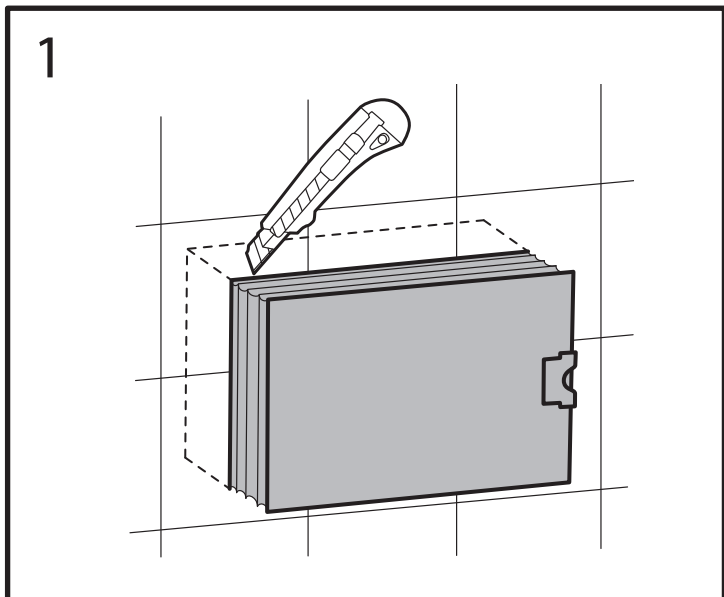

PROSPERO

Клавиша смыва для подвесных унитазов

BelBagno
bagni belli e' vita bella

PROSPERO

Клавиша смыва для подвесных унитазов

BelBagno
bagni belli e' vita bella

PROSPERO

Клавиша смыва для подвесных унитазов