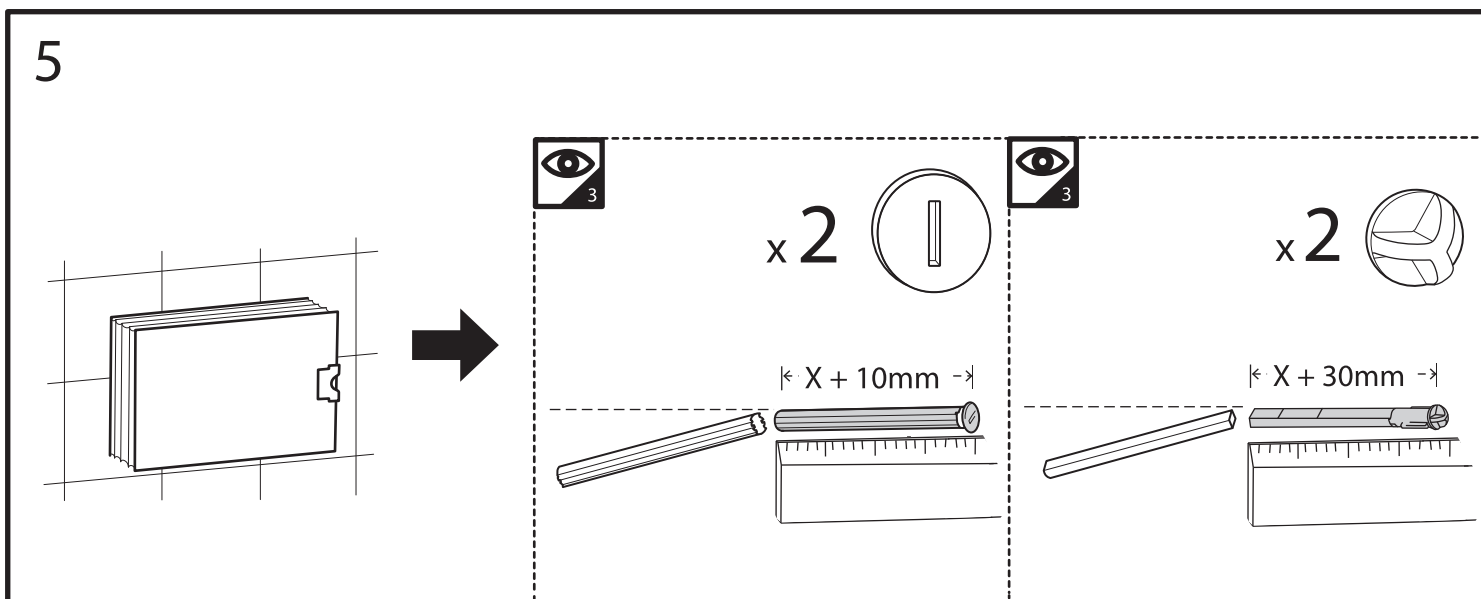

PROSPERO

Клавиша смыва для подвесных унитазов

BelBagno
bagni belli e' vita bella

PROSPERO

Клавиша смыва для подвесных унитазов

BelBagno
bagni belli e' vita bella

PROSPERO

Клавиша смыва для подвесных унитазов