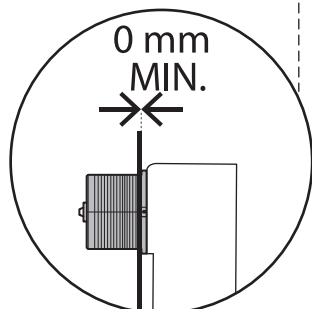

PROSPERO

Клавиша смыва для подвесных унитазов

BelBagno
bagni belli e' vita bella

PROSPERO

Клавиша смыва для подвесных унитазов

BelBagno
bagni belli e' vita bella

PROSPERO

Клавиша смыва для подвесных унитазов