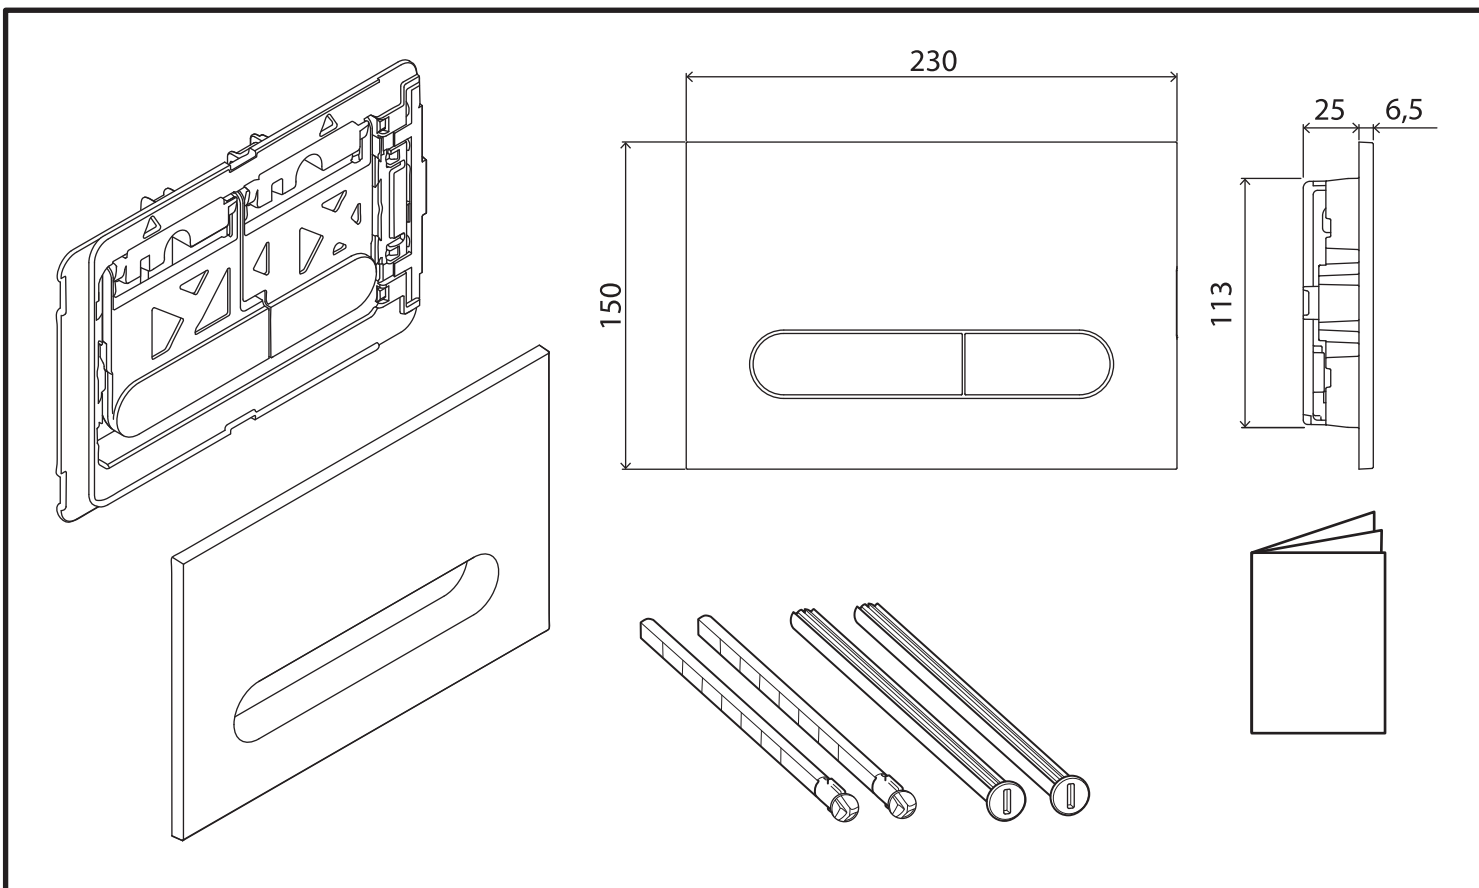

PROSPERO

Клавиша смыва для подвесных унитазов

BelBagno
bagni belli e' vita bella

PROSPERO

Клавиша смыва для подвесных унитазов

BelBagno
bagni belli e' vita bella

PROSPERO

Клавиша смыва для подвесных унитазов