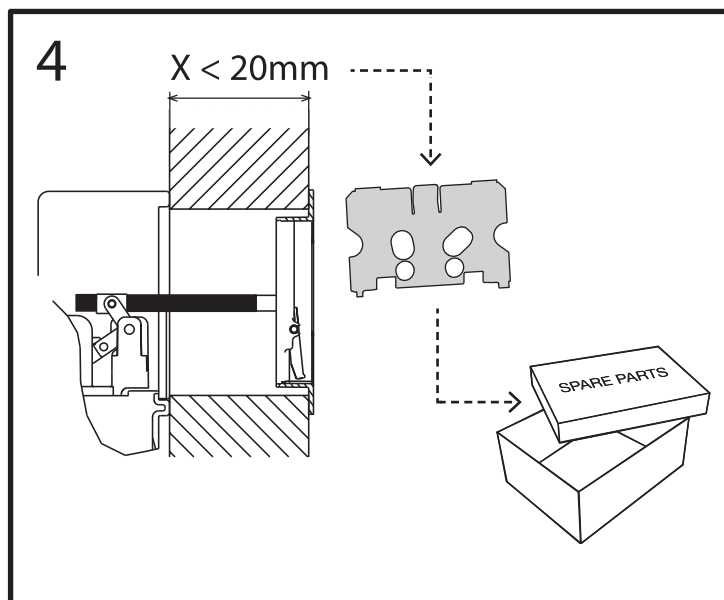

PROSPERO

Клавиша смыва для подвесных унитазов

BelBagno
bagni belli e' vita bella

PROSPERO

Клавиша смыва для подвесных унитазов

BelBagno
bagni belli e' vita bella

PROSPERO

Клавиша смыва для подвесных унитазов