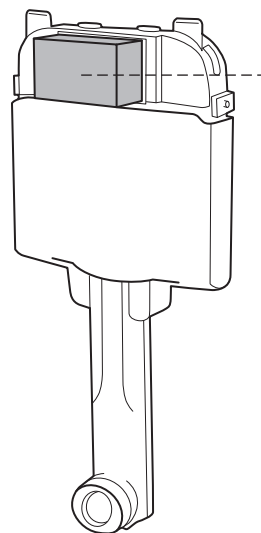

PROSPERO

Клавиша смыва для подвесных унитазов

BelBagno
bagni belli e' vita bella

PROSPERO

Клавиша смыва для подвесных унитазов

BelBagno
bagni belli e' vita bella

PROSPERO

Клавиша смыва для подвесных унитазов