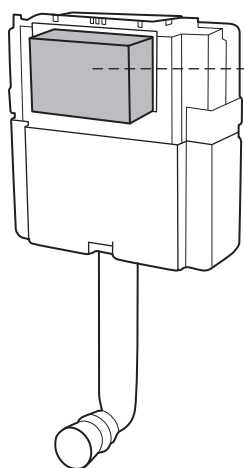

PROSPERO

Клавиша смыва для подвесных унитазов

BelBagno
bagni belli e' vita bella

PROSPERO

Клавиша смыва для подвесных унитазов

BelBagno
bagni belli e' vita bella

PROSPERO

Клавиша смыва для подвесных унитазов