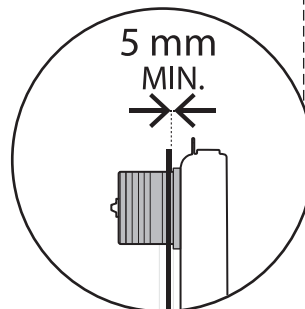

PROSPERO

Клавиша смыва для подвесных унитазов

BelBagno
bagni belli e' vita bella

PROSPERO

Клавиша смыва для подвесных унитазов

BelBagno
bagni belli e' vita bella

PROSPERO

Клавиша смыва для подвесных унитазов